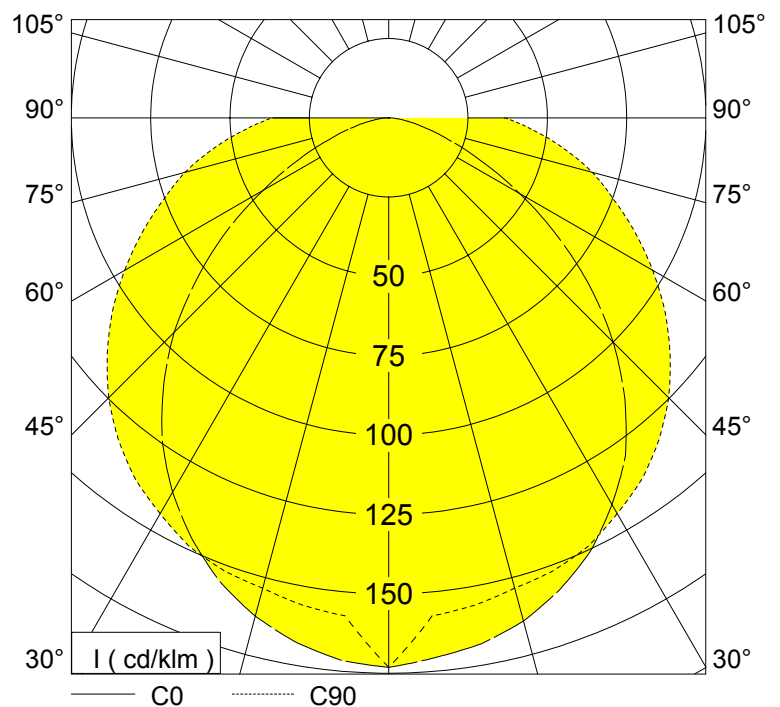

filename : F1101
 meas. number : GPM0703003-S
 luminaire number : 01070308
 date / operator : 08.03.2007 / Siepe

default lamp type(s)

no of lamps	lamp type	flux / lamp	wattage
1	PL-L 24W	1800 lm	24 W

dimensions

luminaire		luminous area	
length	: 522 mm	length	: 458 mm
width	: 62 mm	width	: 55 mm
height	: 42 mm	height	: 0 mm

coordinate system

no of planes	: 13	samples / plane	: 19
first c-plane	: 0,0 °	first gamma-angle	: 0,0 °
step angle	: 15,0 °	step angle	: 5,0 °
last c-plane	: 180,0 °	last gamma-angle	: 90,0 °
symmetrics	: symmetry to C0 / C180		

performance

light output ratio : 51,0 %
 DFF : 100,0 %
 UFF : 0,0 %

classification

LiTG / DIN : A40
 UTE : 0,51E0,51G
 CIE : 43 73 90 100 51
 BZ : 5 5 5 5 5 5 5 5

Half peak divergence : 98,0°

	C 0,0	C 15,0	C 30,0	C 45,0	C 60,0	C 75,0	C 90,0	C 105,0
0,0°	172,90	172,90	172,90	172,90	172,90	172,90	172,90	172,90
5,0°	170,40	167,80	161,30	159,00	158,80	156,60	157,30	156,60
10,0°	168,00	163,50	159,00	157,10	157,10	154,90	155,70	154,90
15,0°	163,90	157,60	155,00	154,10	154,50	152,40	153,20	152,40
20,0°	157,80	150,60	149,80	149,40	151,00	150,10	151,60	150,10
25,0°	150,40	142,60	143,20	144,00	146,90	146,90	148,70	146,90
30,0°	140,50	133,40	135,40	137,70	141,80	142,40	143,80	142,40
35,0°	129,90	122,10	126,80	130,10	135,60	136,90	138,90	136,90
40,0°	115,60	109,60	115,80	121,50	128,10	130,10	132,30	130,10
45,0°	100,00	95,50	103,80	111,70	119,70	122,60	124,60	122,60
50,0°	82,80	80,30	91,20	101,00	110,20	113,30	115,60	113,30
55,0°	64,70	64,60	78,30	89,90	100,20	103,70	106,10	103,70
60,0°	47,50	49,30	65,60	79,30	89,80	93,40	95,90	93,40
65,0°	32,00	35,60	53,50	68,70	79,70	83,40	85,60	83,40
70,0°	19,90	24,60	42,80	58,80	69,30	73,10	75,40	73,10
75,0°	11,40	16,20	33,30	49,80	59,80	64,60	66,40	64,60
80,0°	5,60	9,90	25,40	40,80	50,60	54,30	56,10	54,30
85,0°	1,90	5,80	18,50	32,20	40,80	44,40	45,90	44,40
90,0°	0,10	3,30	13,20	25,50	32,50	36,00	36,50	36,00
	cd / klm							