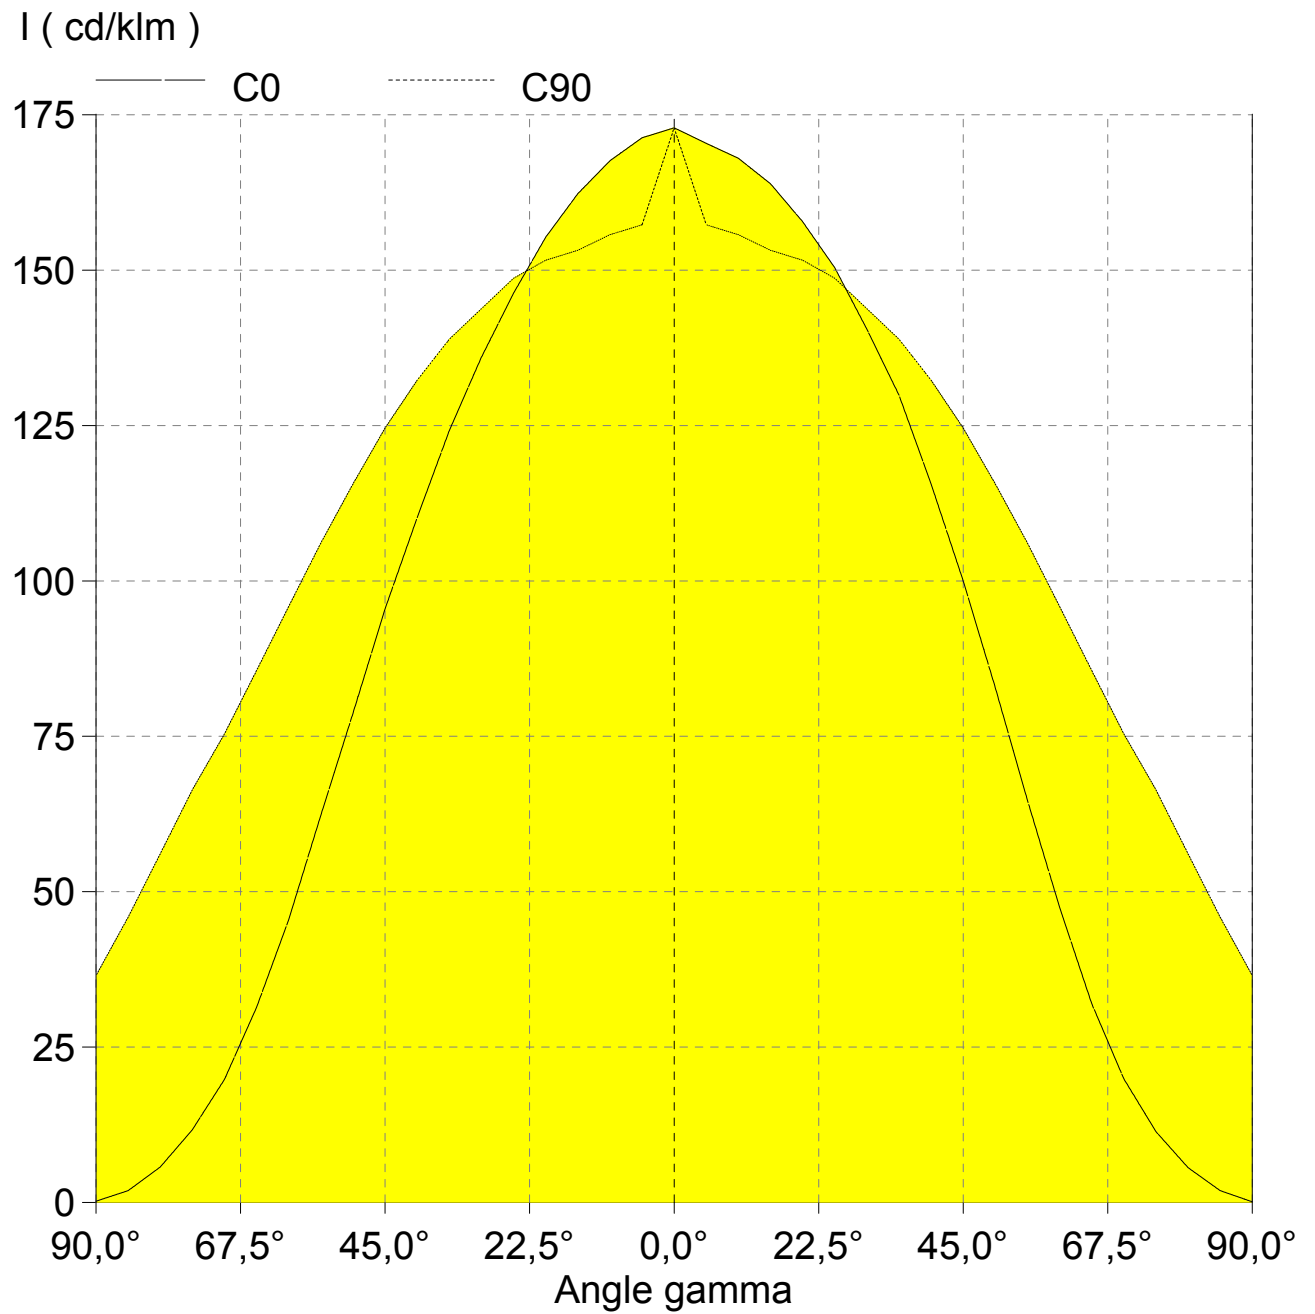

luminaire		luminous area	
length	: 522 mm	length	: 458 mm
width	: 62 mm	width	: 55 mm
height	: 42 mm	height	: 0 mm

coordinate system

no of planes	: 13	samples / plane	: 19
first c-plane	: 0,0 °	first gamma-angle	: 0,0 °
step angle	: 15,0 °	step angle	: 5,0 °
last c-plane	: 180,0 °	last gamma-angle	: 90,0 °
symmetrics	: symmetry to C0 / C180		

performance

light output ratio : 51,0 %
 DFF : 100,0 %
 UFF : 0,0 %

classification

LiTG / DIN : A40
 UTE : 0,51E0,51G
 CIE : 43 73 90 100 51
 BZ : 5 5 5 5 5 5 5 5

Half peak divergence : 98,0°

	C 0,0	C 15,0	C 30,0	C 45,0	C 60,0	C 75,0	C 90,0	C 105,0
0,0°	172,90	172,90	172,90	172,90	172,90	172,90	172,90	172,90
5,0°	170,40	167,80	161,30	159,00	158,80	156,60	157,30	156,60
10,0°	168,00	163,50	159,00	157,10	157,10	154,90	155,70	154,90
15,0°	163,90	157,60	155,00	154,10	154,50	152,40	153,20	152,40
20,0°	157,80	150,60	149,80	149,40	151,00	150,10	151,60	150,10
25,0°	150,40	142,60	143,20	144,00	146,90	146,90	148,70	146,90
30,0°	140,50	133,40	135,40	137,70	141,80	142,40	143,80	142,40
35,0°	129,90	122,10	126,80	130,10	135,60	136,90	138,90	136,90
40,0°	115,60	109,60	115,80	121,50	128,10	130,10	132,30	130,10
45,0°	100,00	95,50	103,80	111,70	119,70	122,60	124,60	122,60
50,0°	82,80	80,30	91,20	101,00	110,20	113,30	115,60	113,30
55,0°	64,70	64,60	78,30	89,90	100,20	103,70	106,10	103,70
60,0°	47,50	49,30	65,60	79,30	89,80	93,40	95,90	93,40
65,0°	32,00	35,60	53,50	68,70	79,70	83,40	85,60	83,40
70,0°	19,90	24,60	42,80	58,80	69,30	73,10	75,40	73,10
75,0°	11,40	16,20	33,30	49,80	59,80	64,60	66,40	64,60
80,0°	5,60	9,90	25,40	40,80	50,60	54,30	56,10	54,30
85,0°	1,90	5,80	18,50	32,20	40,80	44,40	45,90	44,40
90,0°	0,10	3,30	13,20	25,50	32,50	36,00	36,50	36,00
	cd / klm							