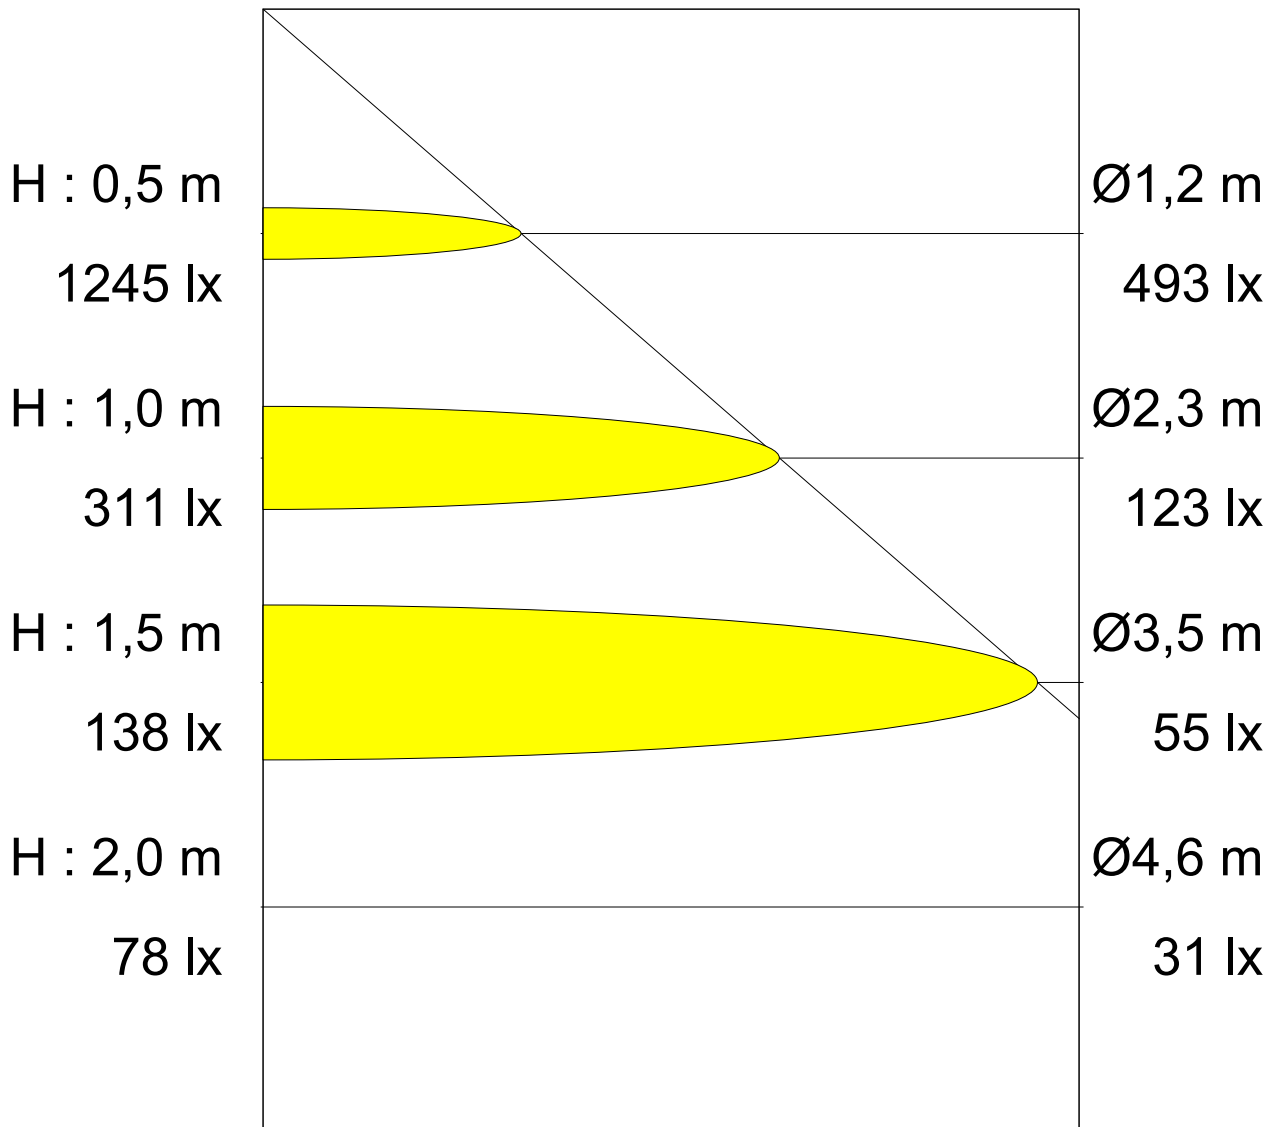

filename : F1101
 meas. number : GPM0703003-S
 luminaire number : 01070308
 date / operator : 08.03.2007 / Siepe

default lamp type(s)

no of lamps	lamp type	flux / lamp	wattage
1	PL-L 24W	1800 lm	24 W

dimensions

luminaire		luminous area	
length	: 522 mm	length	: 458 mm
width	: 62 mm	width	: 55 mm
height	: 42 mm	height	: 0 mm

coordinate system

no of planes	: 13	samples / plane	: 19
first c-plane	: 0,0 °	first gamma-angle	: 0,0 °
step angle	: 15,0 °	step angle	: 5,0 °
last c-plane	: 180,0 °	last gamma-angle	: 90,0 °
symmetrics	: symmetry to C0 / C180		

performance

light output ratio : 51,0 %
 DFF : 100,0 %
 UFF : 0,0 %

classification

LiTG / DIN : A40
 UTE : 0,51E0,51G
 CIE : 43 73 90 100 51
 BZ : 5 5 5 5 5 5 5 5

Half peak divergence : 98,0°

	C 0,0	C 15,0	C 30,0	C 45,0	C 60,0	C 75,0	C 90,0	C 105,0
0,0°	172,90	172,90	172,90	172,90	172,90	172,90	172,90	172,90
5,0°	170,40	167,80	161,30	159,00	158,80	156,60	157,30	156,60
10,0°	168,00	163,50	159,00	157,10	157,10	154,90	155,70	154,90
15,0°	163,90	157,60	155,00	154,10	154,50	152,40	153,20	152,40
20,0°	157,80	150,60	149,80	149,40	151,00	150,10	151,60	150,10
25,0°	150,40	142,60	143,20	144,00	146,90	146,90	148,70	146,90
30,0°	140,50	133,40	135,40	137,70	141,80	142,40	143,80	142,40
35,0°	129,90	122,10	126,80	130,10	135,60	136,90	138,90	136,90
40,0°	115,60	109,60	115,80	121,50	128,10	130,10	132,30	130,10
45,0°	100,00	95,50	103,80	111,70	119,70	122,60	124,60	122,60
50,0°	82,80	80,30	91,20	101,00	110,20	113,30	115,60	113,30
55,0°	64,70	64,60	78,30	89,90	100,20	103,70	106,10	103,70
60,0°	47,50	49,30	65,60	79,30	89,80	93,40	95,90	93,40
65,0°	32,00	35,60	53,50	68,70	79,70	83,40	85,60	83,40
70,0°	19,90	24,60	42,80	58,80	69,30	73,10	75,40	73,10
75,0°	11,40	16,20	33,30	49,80	59,80	64,60	66,40	64,60
80,0°	5,60	9,90	25,40	40,80	50,60	54,30	56,10	54,30
85,0°	1,90	5,80	18,50	32,20	40,80	44,40	45,90	44,40
90,0°	0,10	3,30	13,20	25,50	32,50	36,00	36,50	36,00
	cd / klm							