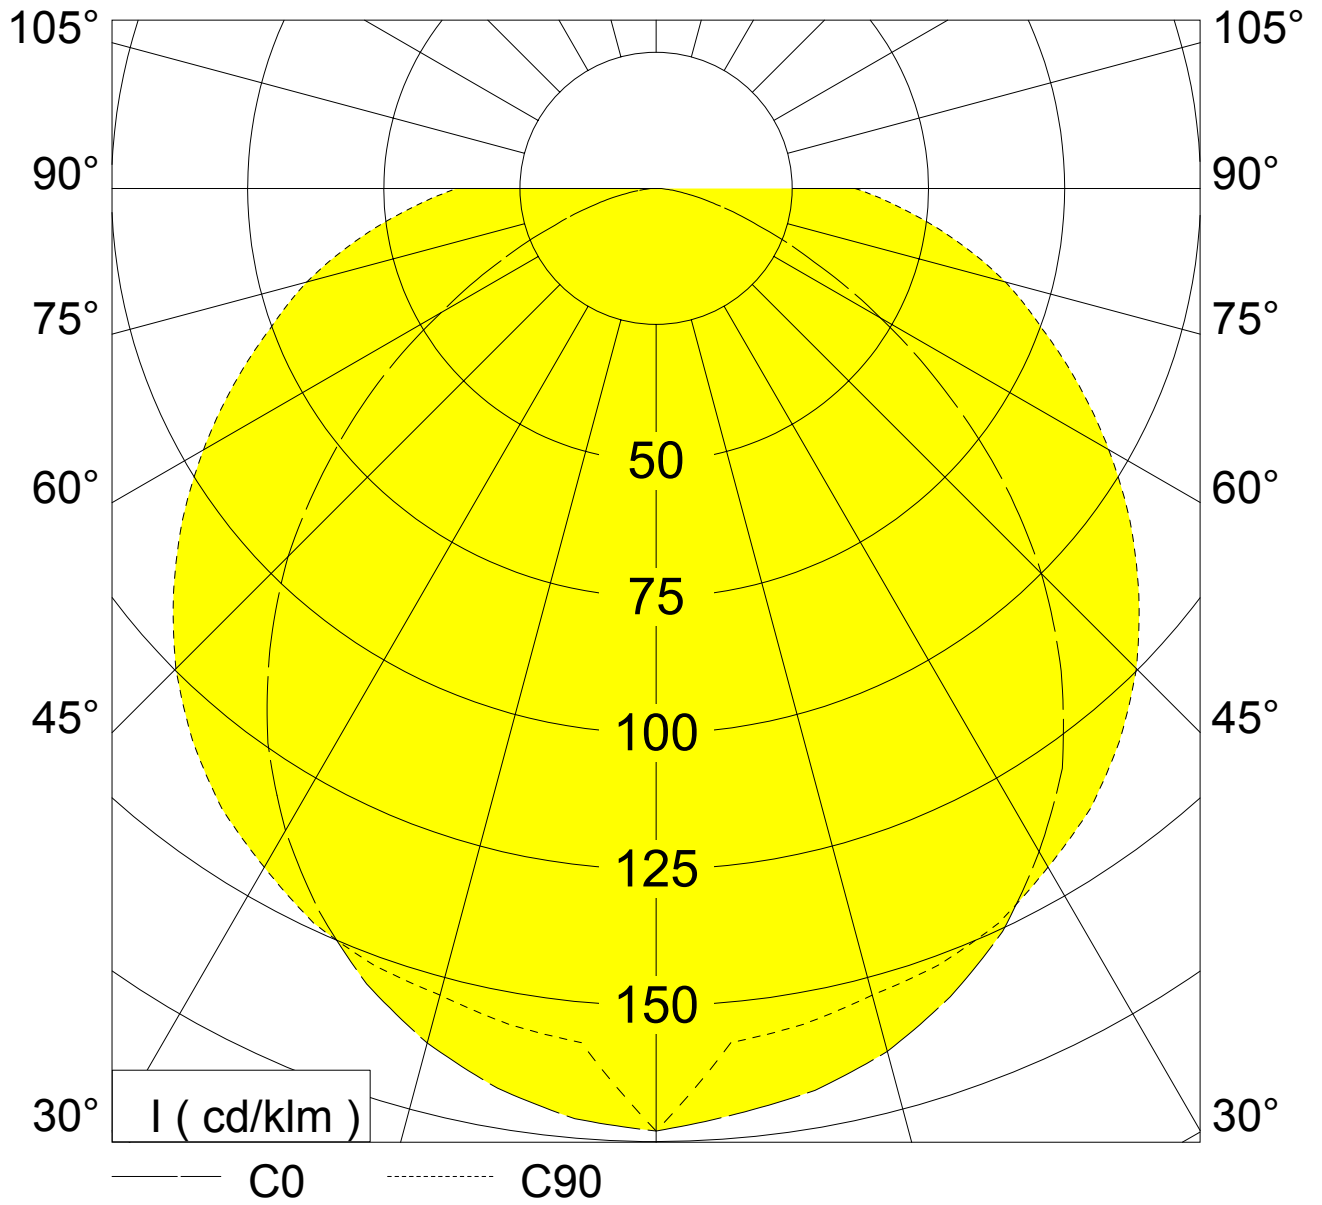

filename : F1101
 meas. number : GPM0703003-S
 luminaire number : 01070308
 date / operator : 08.03.2007 / Siepe

default lamp type(s)

no of lamps	lamp type	flux / lamp	wattage
1	PL-L 24W	1800 lm	24 W

dimensions

luminaire		luminous area	
length	: 522 mm	length	: 458 mm
width	: 62 mm	width	: 55 mm
height	: 42 mm	height	: 0 mm

coordinate system

no of planes	: 13	samples / plane	: 19
first c-plane	: 0,0 °	first gamma-angle	: 0,0 °
step angle	: 15,0 °	step angle	: 5,0 °
last c-plane	: 180,0 °	last gamma-angle	: 90,0 °
symmetrics	: symmetry to C0 / C180		

performance

light output ratio : 51,0 %
 DFF : 100,0 %
 UFF : 0,0 %

classification

LiTG / DIN : A40
 UTE : 0,51E0,51G
 CIE : 43 73 90 100 51
 BZ : 5 5 5 5 5 5 5 5

Half peak divergence : 98,0°

	C 0,0	C 15,0	C 30,0	C 45,0	C 60,0	C 75,0	C 90,0	C 105,0
0,0°	172,90	172,90	172,90	172,90	172,90	172,90	172,90	172,90
5,0°	170,40	167,80	161,30	159,00	158,80	156,60	157,30	156,60
10,0°	168,00	163,50	159,00	157,10	157,10	154,90	155,70	154,90
15,0°	163,90	157,60	155,00	154,10	154,50	152,40	153,20	152,40
20,0°	157,80	150,60	149,80	149,40	151,00	150,10	151,60	150,10
25,0°	150,40	142,60	143,20	144,00	146,90	146,90	148,70	146,90
30,0°	140,50	133,40	135,40	137,70	141,80	142,40	143,80	142,40
35,0°	129,90	122,10	126,80	130,10	135,60	136,90	138,90	136,90
40,0°	115,60	109,60	115,80	121,50	128,10	130,10	132,30	130,10
45,0°	100,00	95,50	103,80	111,70	119,70	122,60	124,60	122,60
50,0°	82,80	80,30	91,20	101,00	110,20	113,30	115,60	113,30
55,0°	64,70	64,60	78,30	89,90	100,20	103,70	106,10	103,70
60,0°	47,50	49,30	65,60	79,30	89,80	93,40	95,90	93,40
65,0°	32,00	35,60	53,50	68,70	79,70	83,40	85,60	83,40
70,0°	19,90	24,60	42,80	58,80	69,30	73,10	75,40	73,10
75,0°	11,40	16,20	33,30	49,80	59,80	64,60	66,40	64,60
80,0°	5,60	9,90	25,40	40,80	50,60	54,30	56,10	54,30
85,0°	1,90	5,80	18,50	32,20	40,80	44,40	45,90	44,40
90,0°	0,10	3,30	13,20	25,50	32,50	36,00	36,50	36,00
	cd / klm							