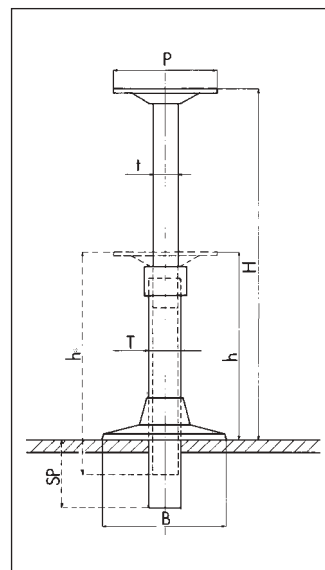

# S 185 S

"Linea Gioi", supporto in lega leggera, girevole di 360°, regolabile in altezza con guide per scorrimento orizzontale.

"Gioi range", light alloy support, 360° rotary, adjustable in height, with horizontal sliders.

**Soporte en aleación ligera "Linea Gioi"**, giratorio 360°, regulable en altura con guías para su deslizamiento horizontal.

B Ø mm	230
P mm	250x250
t Ø mm	60
T Ø mm	80
h mm	455
H mm	665
Kg	5

15°-40°

20°-40°