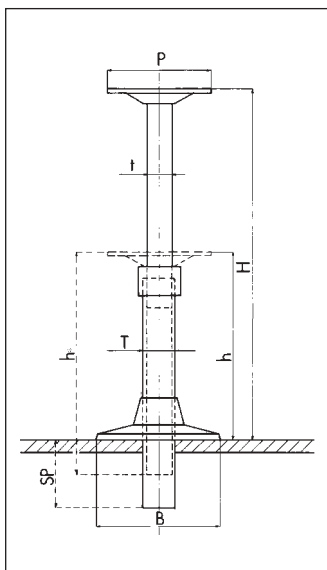

# S 185

"Linea Gioi", supporto in lega leggera, girevole di 360°, regolabile in altezza.

"Gioi range", light alloy support, 360° rotary, adjustable in height.

"Ligne Gioi", support en alliage léger, tournant 360°, réglable en hauteur.

"Linie Gioi", Sitzfuß aus Leichtmetalllegierung, um 360° drehbar und in der Höhe verstellbar.

**Soporte en aleación ligera "Linea Gioi"**, giratorio 360°, regulable en altura.

B Ø mm	230
P mm	250x250
t Ø mm	60
T Ø mm	80
h mm	420
H mm	630
Kg	4,3

**Soporte en aleación ligera "Linea Gioi"**, giratorio 360°, regulable en altura con guías para su deslizamiento horizontal.

B Ø mm	230
P mm	250x250
t Ø mm	60
T Ø mm	80
h mm	455
H mm	665
Kg	5

15°-40°

20°-40°