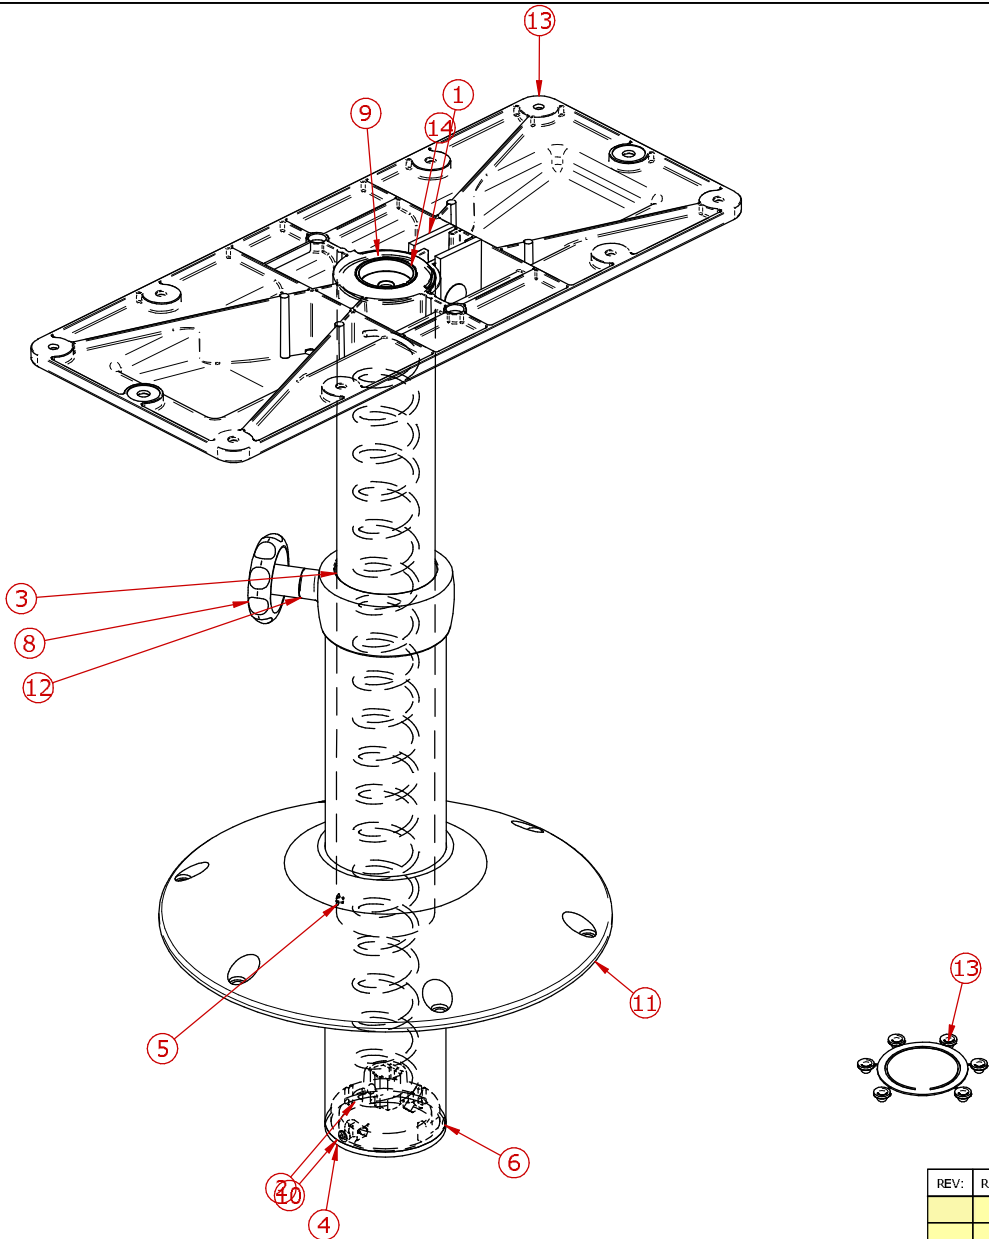

REV:	REVISION ISSUED FOR:	Date:	Tegn.	ENDR.		
A-3	skiftet topp til fellestopp	22.03.2013	thomas			
A-02	ny Ø80rør, klemming, foring, & ratt	02.02.2005	Scott	987		
A-01	Første tegning	07.04.2006	HMJ			
Filename:					SCALE: 1:10	Drawing:
S:\Standardprodukter SAP\Komplett\1600.dft						1600
						Rev.
						A-3

Pos.	Ant.	Betegnelse	Artikkel	Rev.
1	1	Lås, Bord topp	del-2099.asm	01
2	1	SPIRALFJÆR L=570	Fjr-003.par	
3	1	FORING 80/65MM	MP153.par	0-01
4	1	BUNNPLUGG I STØPT PLAST	MP166-1.par	0-1
5	1	POPNAGLE 4x8mm A4 syrefast	POP-001.par	
6	3	POPNAGLE AUTOMATMAS. 4,8x7,4	POP-030.par	
7*	2	POPNAGLE MEGA-GRIP 4,8 X 14	POP-051.par	
8	1	RATT grå/hvitt ø63 M10 bolt L=20mm u/Lokk	Ratt-039.par	0-1
9	1	RØR ø65x2,5mm L=485mm	SAP-0401-485.par	0-1
10	1	RUNDT RØR ø80x4 L=420mm	SAP-0403-420.par	0-1
11	1	STETT FOR NY NS800/HR/RH	SG034.par	A-02
12	1	KLEMRING M10 Hvitt	SG038HV.par	A-1
13	1	Felles bordtopp	sg107.par	01
14	1	Plugg ø65x2,5 mm for gass.	sg108.par	02