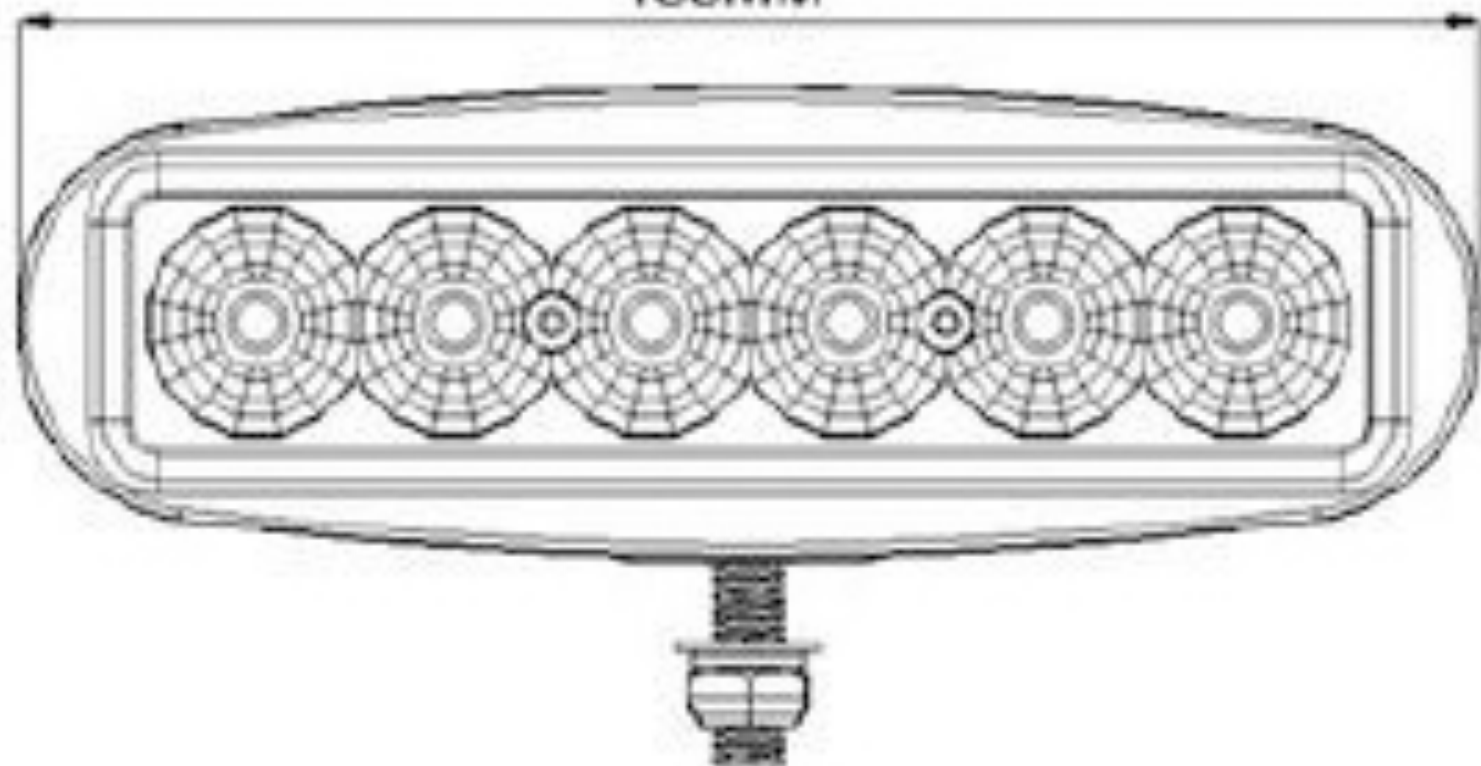

160MM

68.5MM